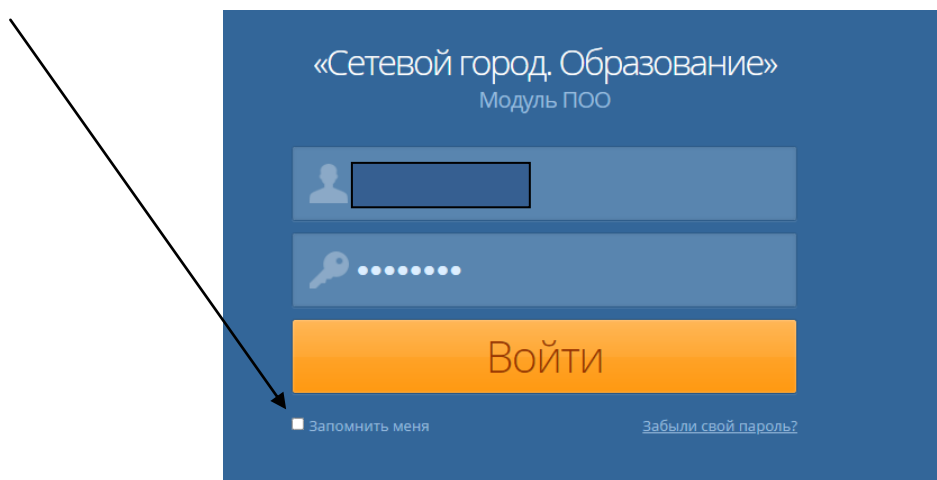

Инструкция для родителей по входу в систему РИС-ОБРазование

1 шаг. Пройдите по ссылке: <https://prof.obramur.ru/security/#/login>

2 шаг. В появившемся окне (рис.1) введите логин (на русском языке), переключите раскладку клавиатуры на английский язык и введите пароль. Поставьте галочку в окошке «Запомнить меня» для автоматического входа в систему.

Рис.1

3 шаг. После входа в систему нажмите на звездочку в адресной строке справа для сохранения страницы в закладках.

После входа в систему Вы попадете в личный кабинет, в котором на главной странице будет размещена информация о лучшем и худшем среднем балле вашего ребенка (информация пока может отсутствовать, так как журналы еще не заполнены), доступны вкладки «Занятия и оценки», «Расписание» и «Аттестация».