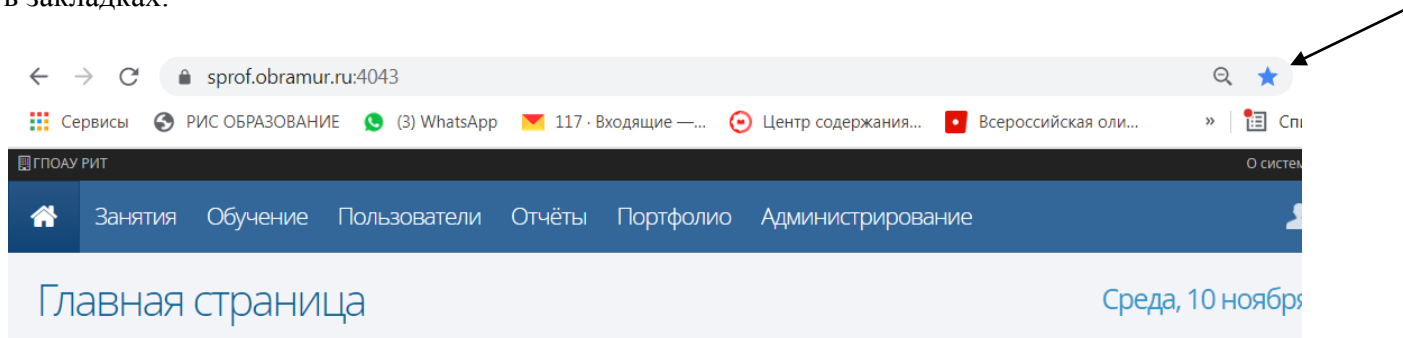

3 шаг. После входа в систему нажмите на звездочку в адресной строке справа для сохранения страницы в закладках.